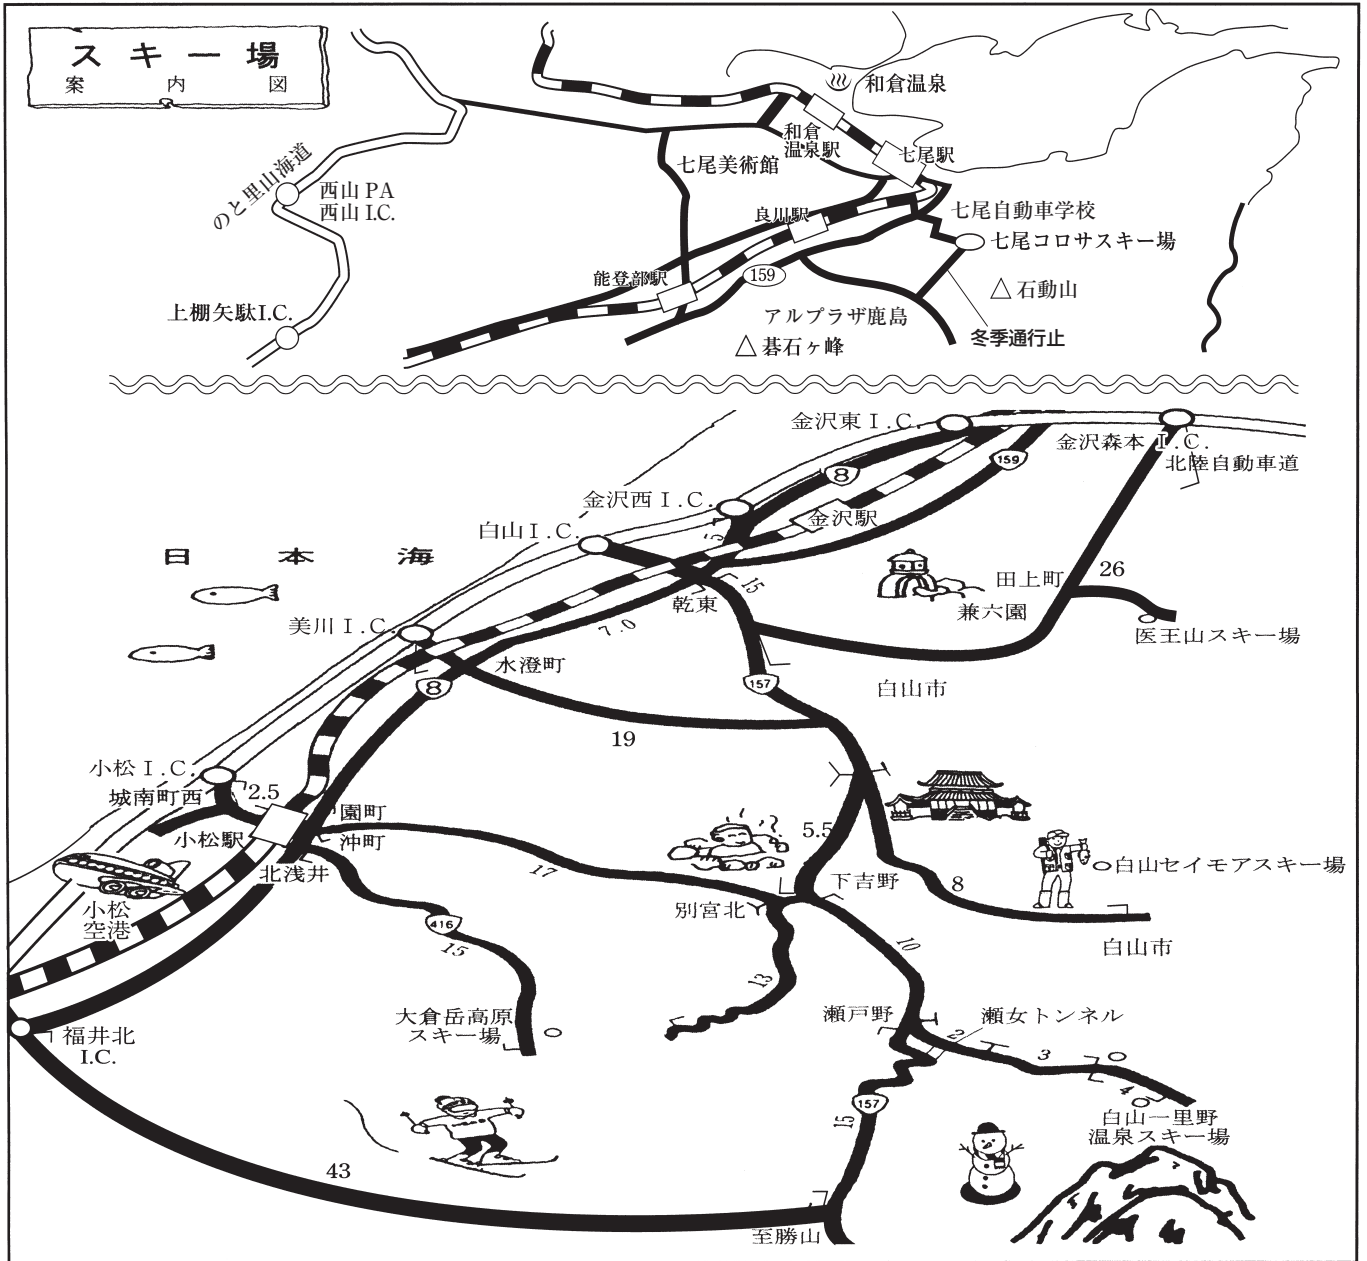

● スキー場案内 ●

ス
スキー場案内

スキー場名	名称	住所	電話番号
金沢市営医王山スキー場	(公財)金沢市スポーツ事業団 医王山スキー場	金沢市泉野出町3-8-1 金沢市俵町テ甲21	(076)247-9018 (076)229-1947
七尾コロサスキー場	七尾コロサスキー場	七尾市多根町ハカノ谷内 555-7	(0767)57-0022(事務所) (0767)57-8118(無人情報案内)
大倉岳高原スキー場	大倉岳高原スキー場	小松市尾小屋町レ41	(0761)67-1426
白山セイモアスキー場	白山セイモアスキー場	白山市河内町内尾口202	(076)273-0331 (冬期のみ)
白山一里野温泉スキー場	白山一里野温泉スキー場	白山市尾添リ63	(076)256-7412

お問い合わせ先